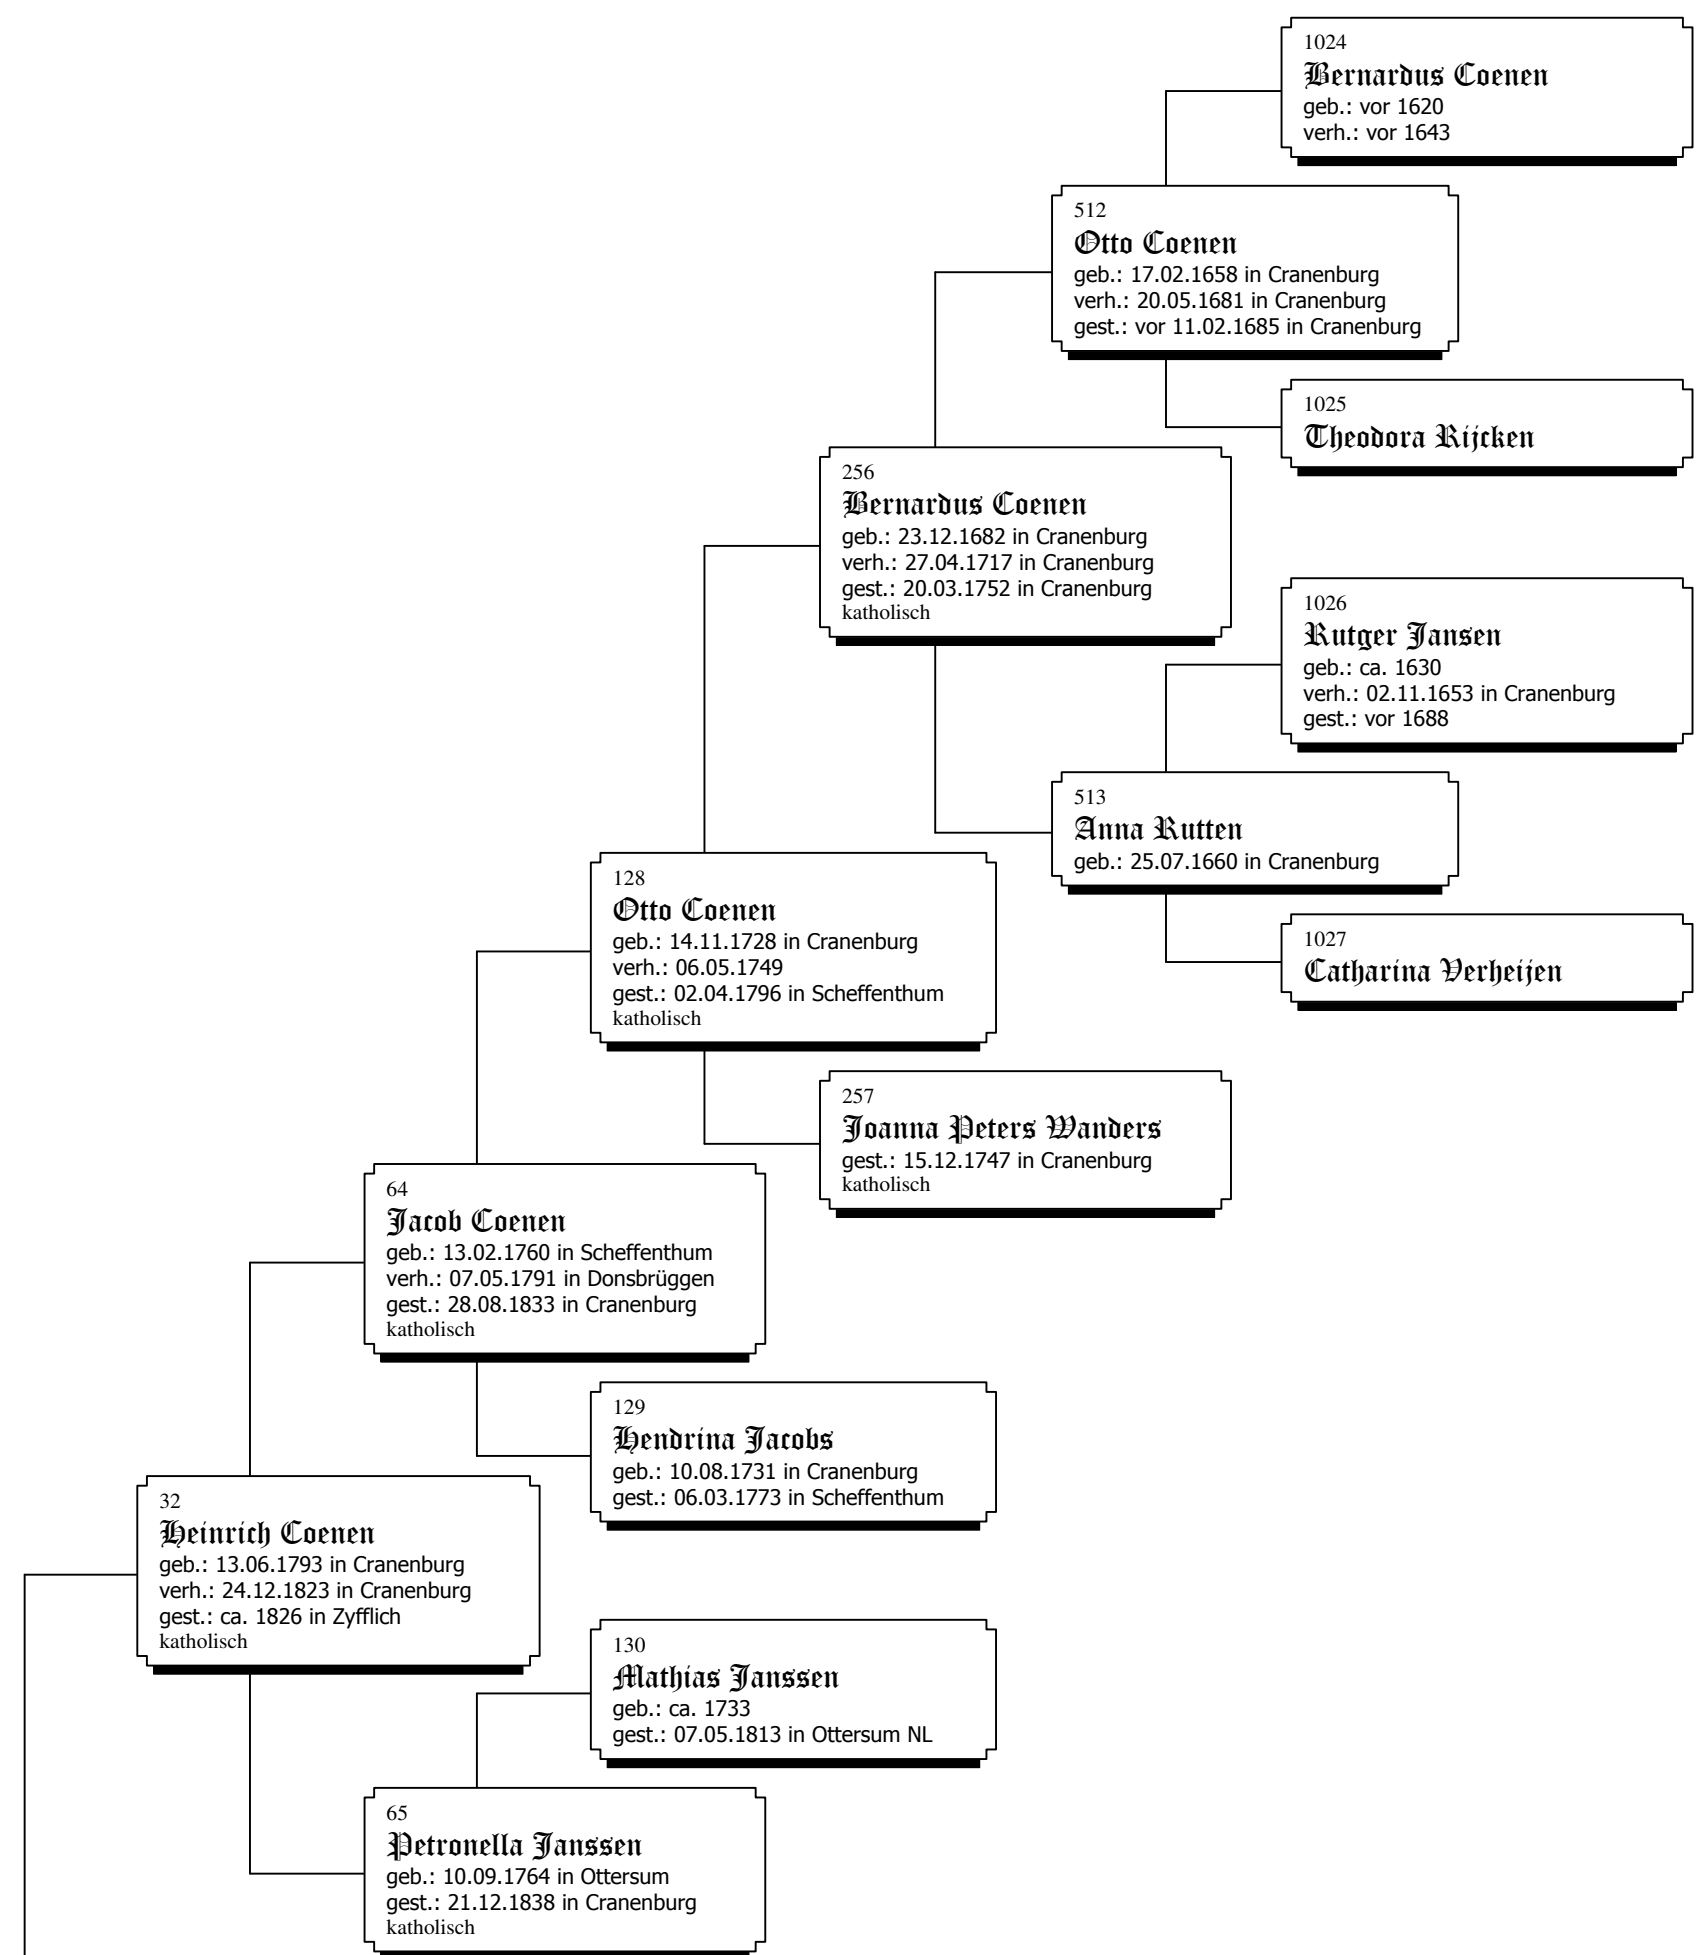

Vorfahren von Bettina Maria Brigitte Koenen

1  
**Bettina M. Koenen**  
geb.: 16.11.1971 in Goch  
verh.: 01.10.1993 in Bedburg-Hau  
katholisch

48  
**Gerardus Smeets**  
geb.: 30.03.1799 in Roosteren  
verh.: 22.04.1831 in Roosteren  
gest.: 18.01.1879 in Roosteren  
katholisch

193  
**(Joanna) Christina Geelen**  
geb.: 05.05.1733 in Roosteren  
gest.: 02.12.1804 in Roosteren  
katholisch

**Catharina Choerissen**  
gest.: 22.04.1715 in Roosteren

387  
**Catharina Voss**  
gest.: 01.02.1775 in Roosteren

388  
**Vincentius Curbers**  
verh.: 23.02.1721 in Roosteren  
gest.: 12.09.1726 in Roosteren

194  
**Vincentius Curbers**  
geb.: 15.05.1727 in Roosteren  
verh.: 11.04.1752 in Roosteren  
gest.: 26.03.1795 in Roosteren  
katholisch