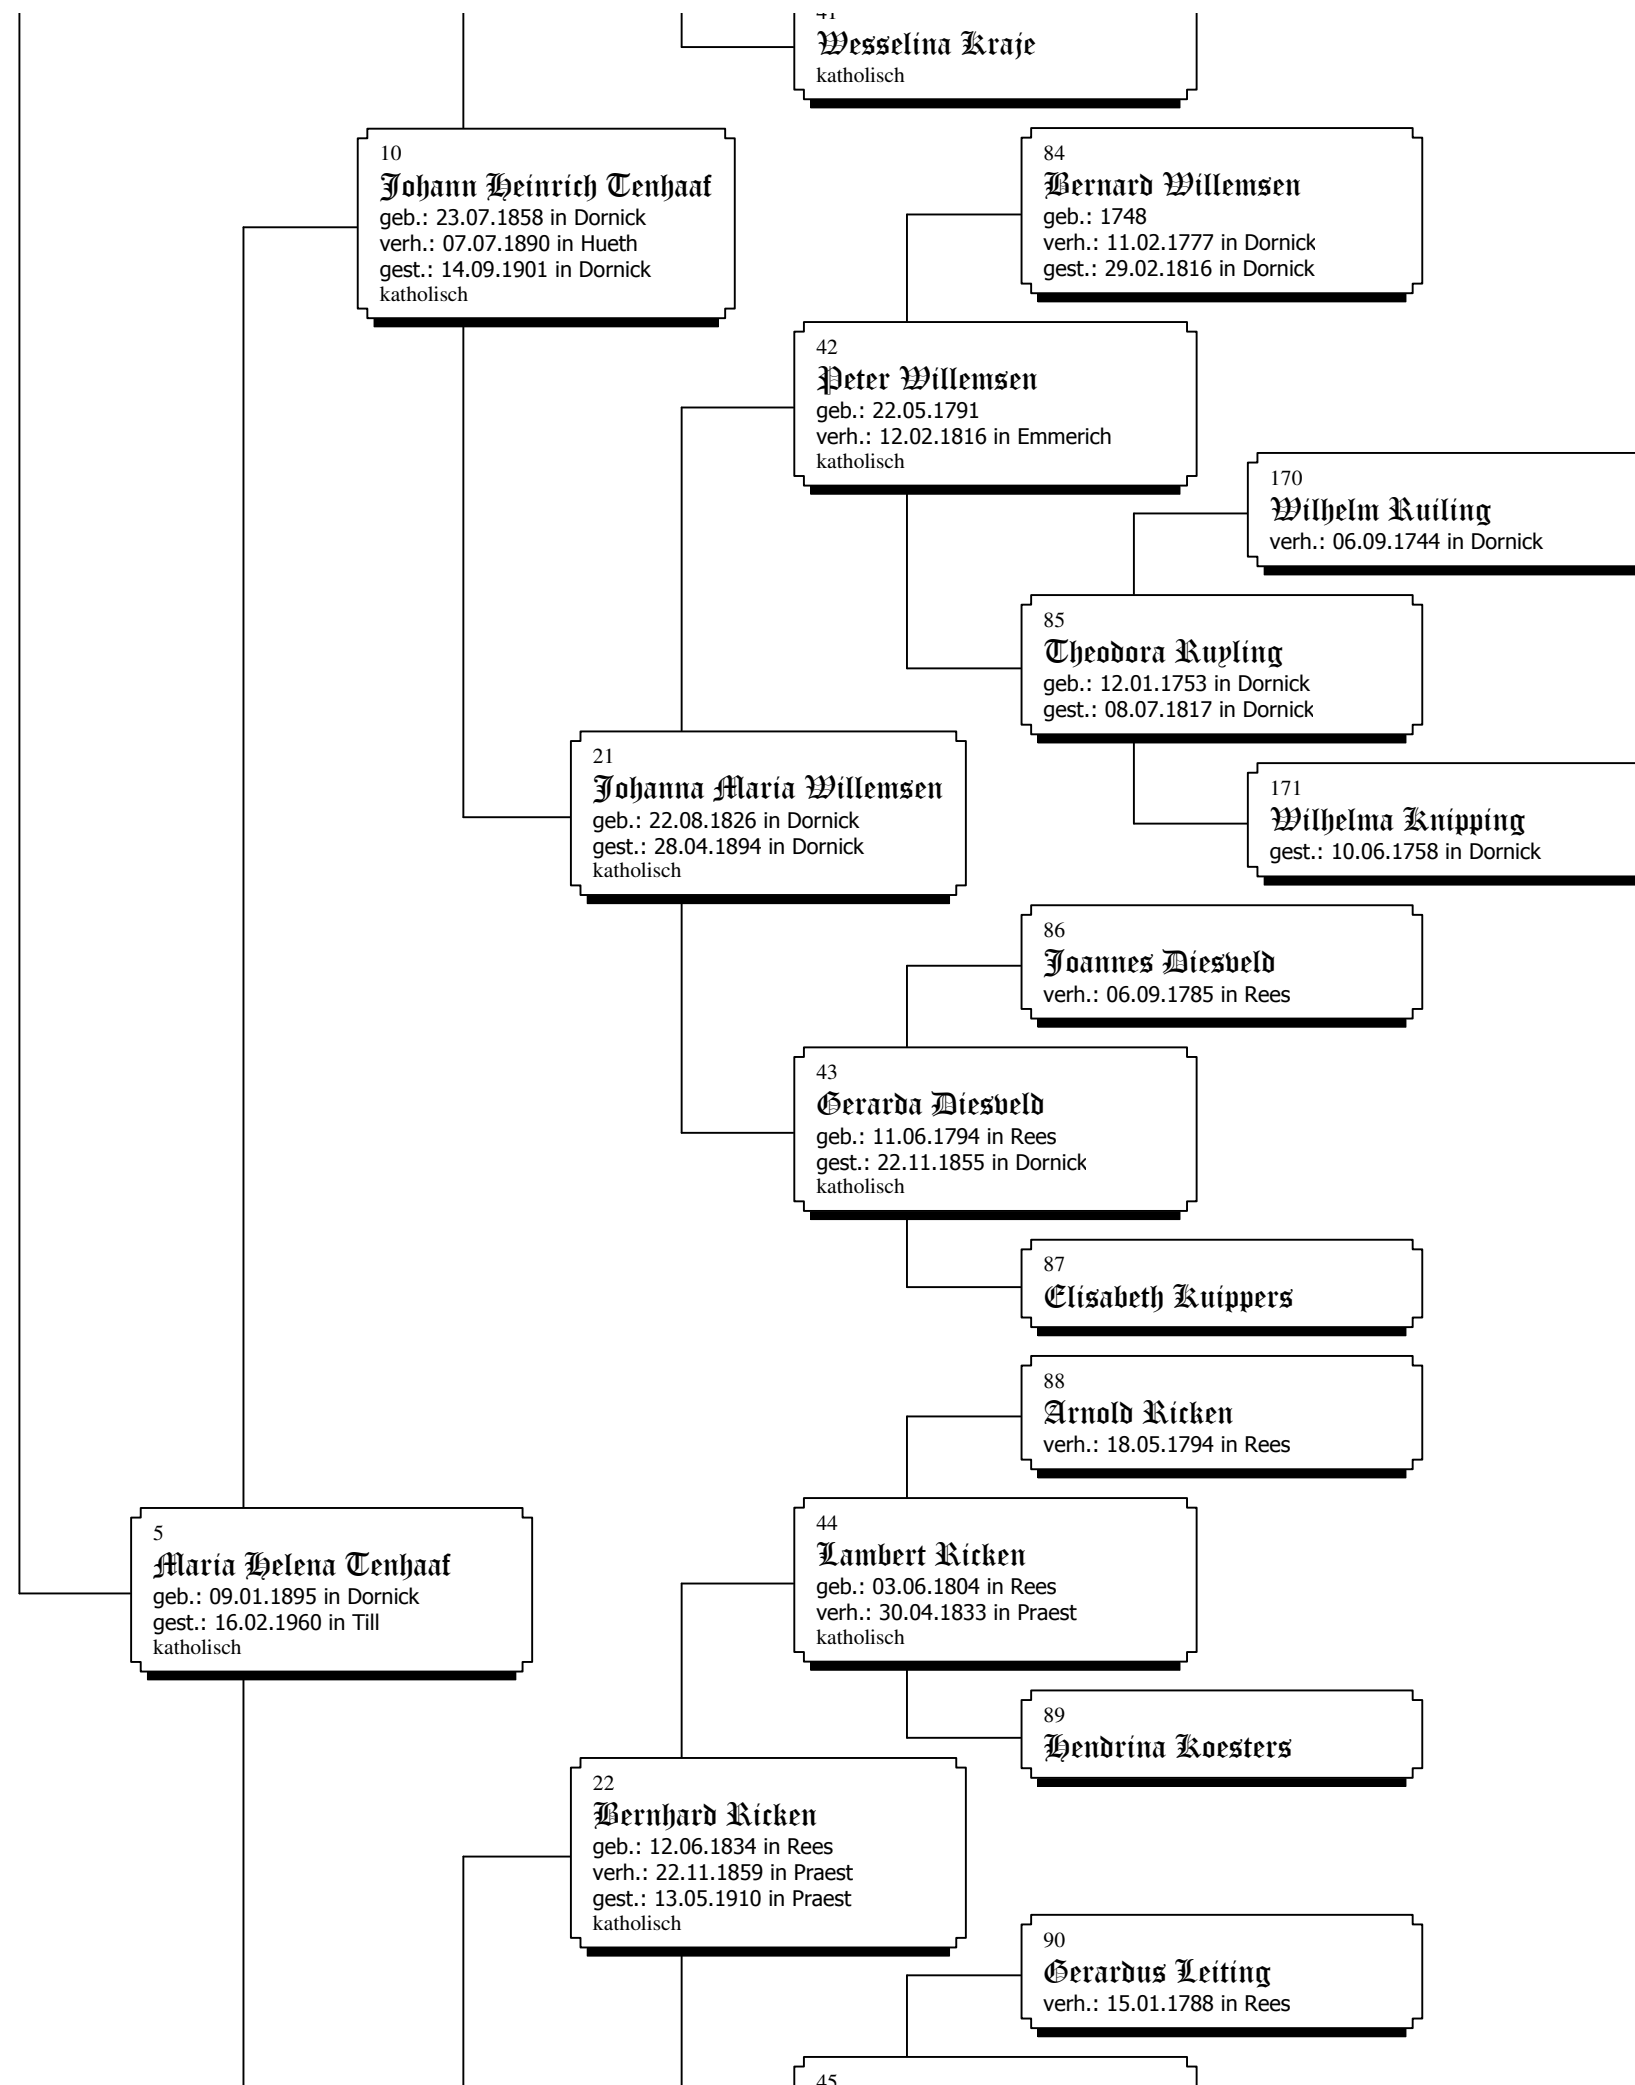

Vorfahren von Bettina Maria Brigitte Koenen

1  
**Bettina M. Koenen**  
geb.: 16.11.1971 in Goch  
verh.: 01.10.1993 in Bedburg-Hau  
katholisch

48  
**Gerardus Smeets**  
geb.: 30.03.1799 in Roosteren  
verh.: 22.04.1831 in Roosteren  
gest.: 18.01.1879 in Roosteren  
katholisch

193  
**(Joanna) Christina Geelen**  
geb.: 05.05.1733 in Roosteren  
gest.: 02.12.1804 in Roosteren  
katholisch

**Catharina Choerissen**  
gest.: 22.04.1715 in Roosteren

387  
**Catharina Voss**  
gest.: 01.02.1775 in Roosteren

388  
**Vincentius Curbers**  
verh.: 23.02.1721 in Roosteren  
gest.: 12.09.1726 in Roosteren

194  
**Vincentius Curbers**  
geb.: 15.05.1727 in Roosteren  
verh.: 11.04.1752 in Roosteren  
gest.: 26.03.1795 in Roosteren  
katholisch