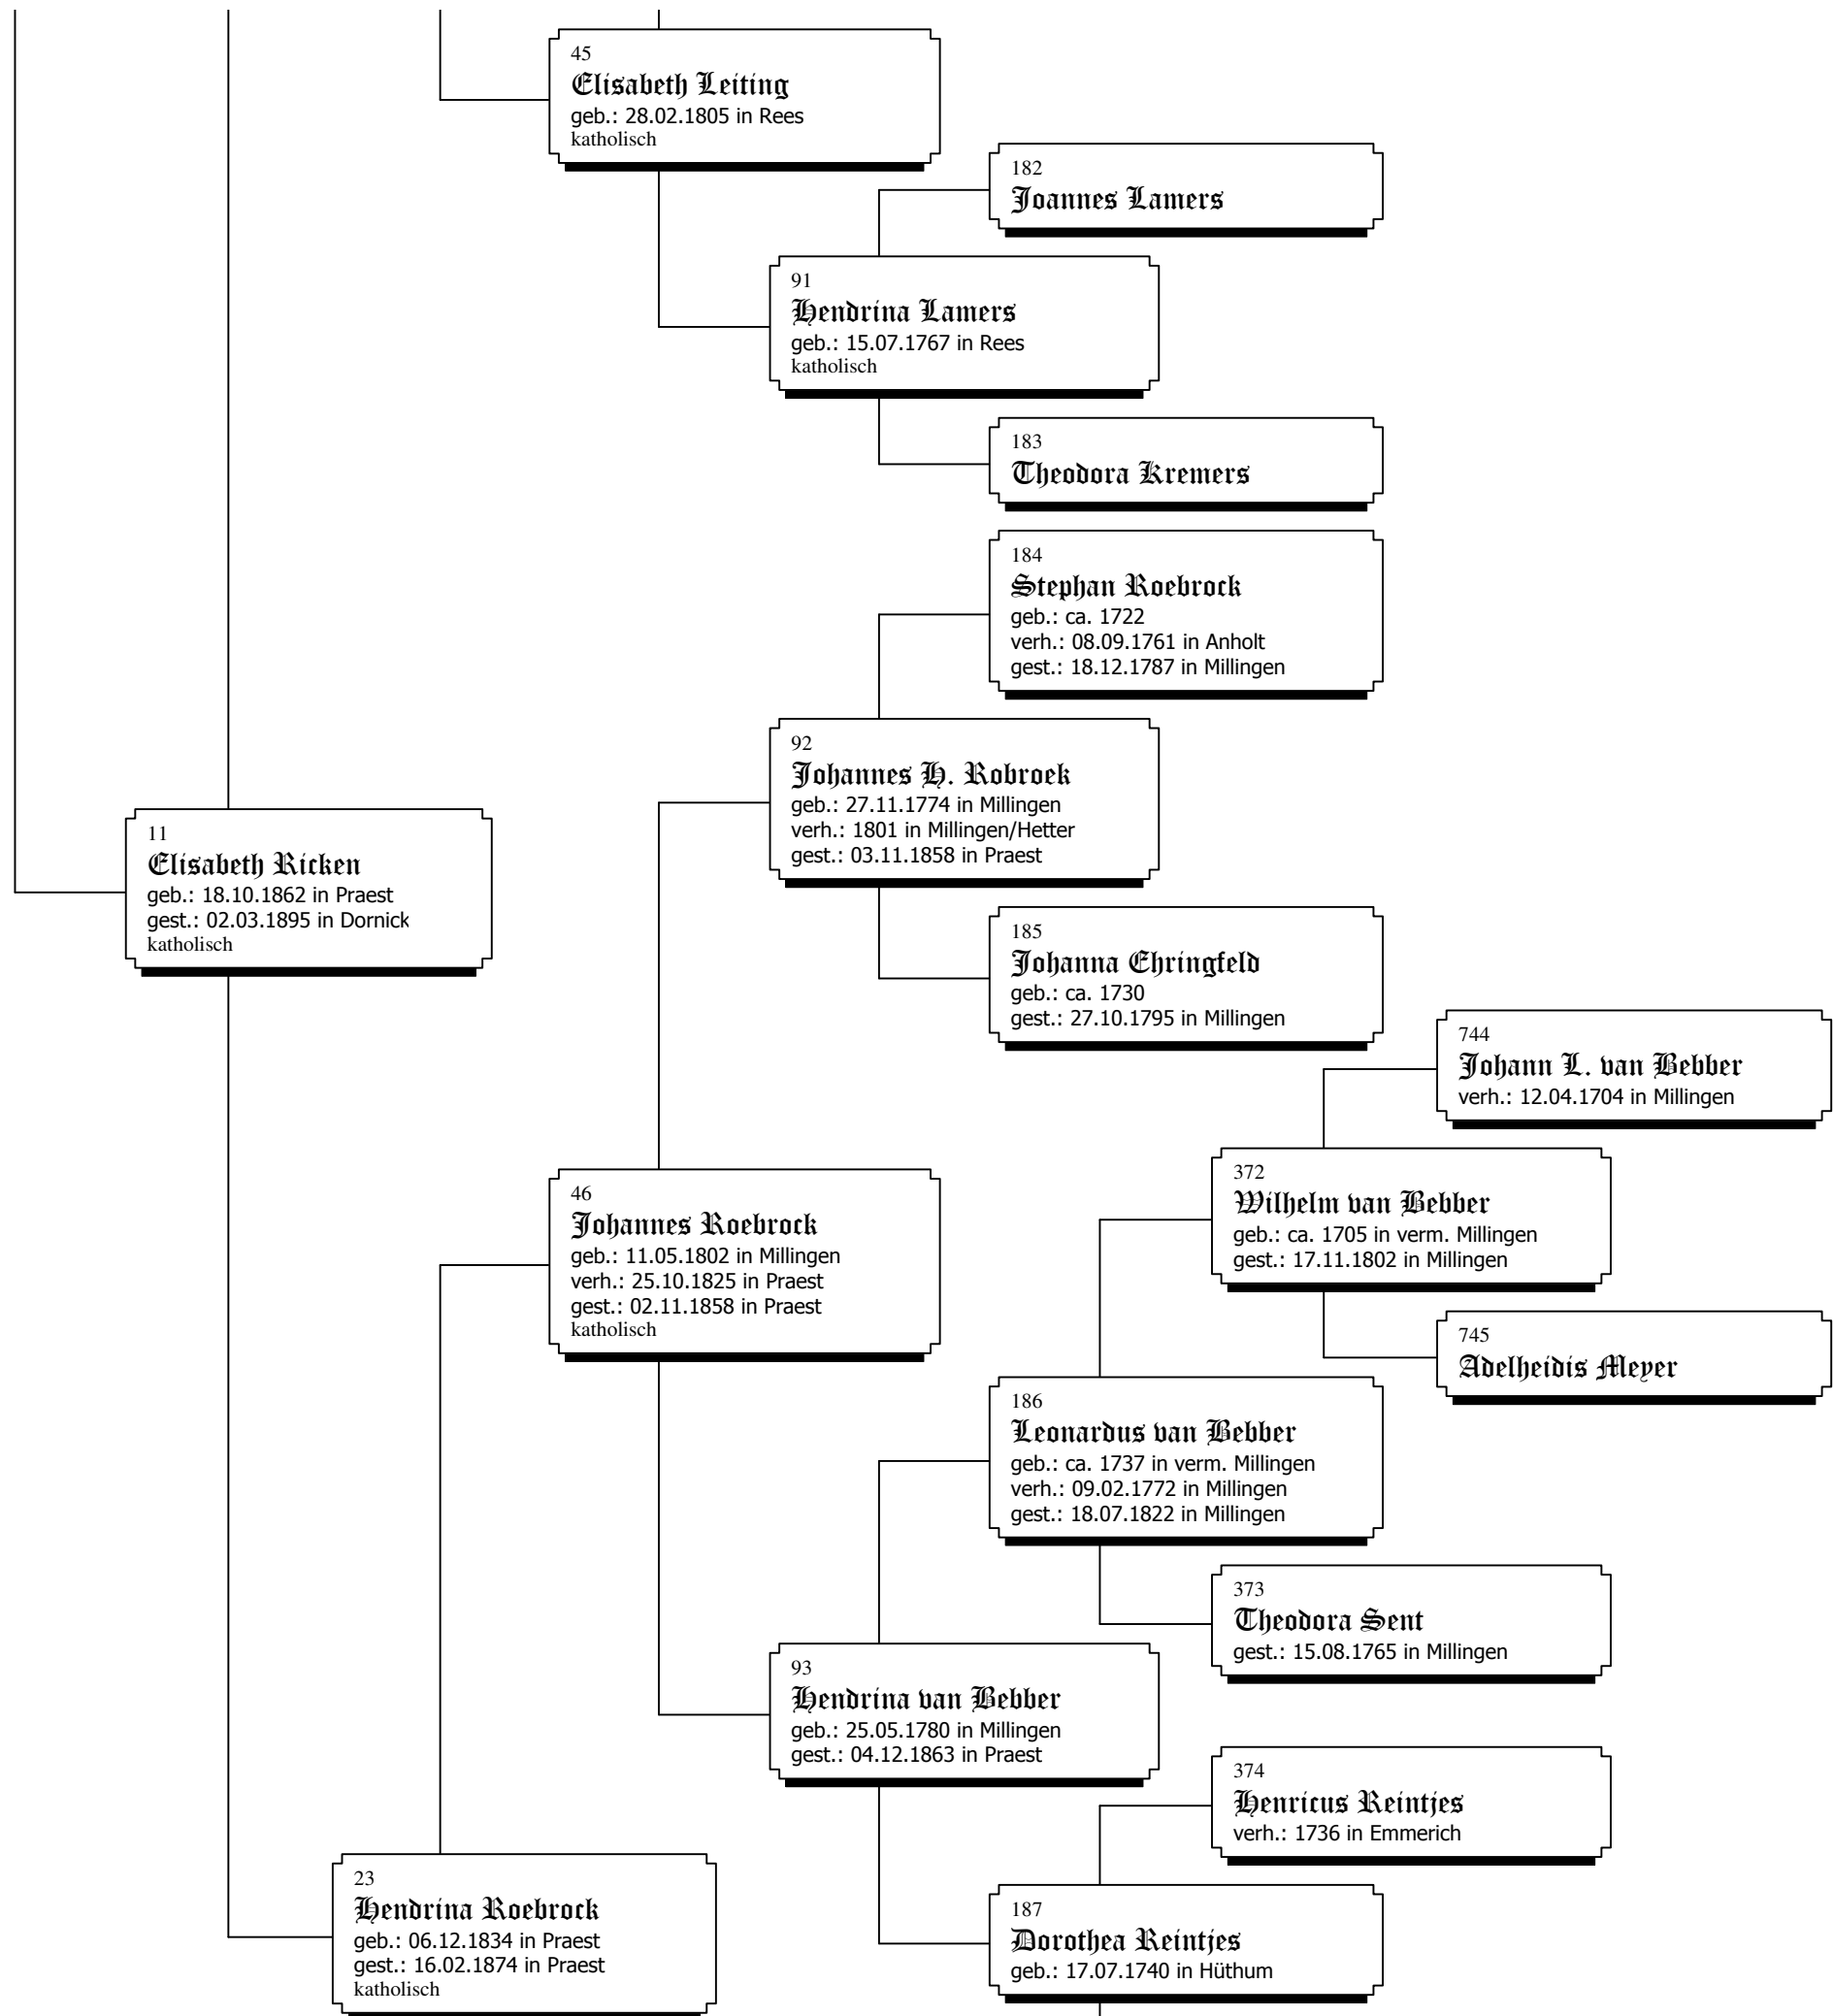

Vorfahren von Bettina Maria Brigitte Koenen

1  
**Bettina M. Koenen**  
geb.: 16.11.1971 in Goch  
verh.: 01.10.1993 in Bedburg-Hau  
katholisch

48  
**Gerardus Smeets**  
geb.: 30.03.1799 in Roosteren  
verh.: 22.04.1831 in Roosteren  
gest.: 18.01.1879 in Roosteren  
katholisch

193  
**(Joanna) Christina Geelen**  
geb.: 05.05.1733 in Roosteren  
gest.: 02.12.1804 in Roosteren  
katholisch

**Catharina Choerissen**  
gest.: 22.04.1715 in Roosteren

387  
**Catharina Voss**  
gest.: 01.02.1775 in Roosteren