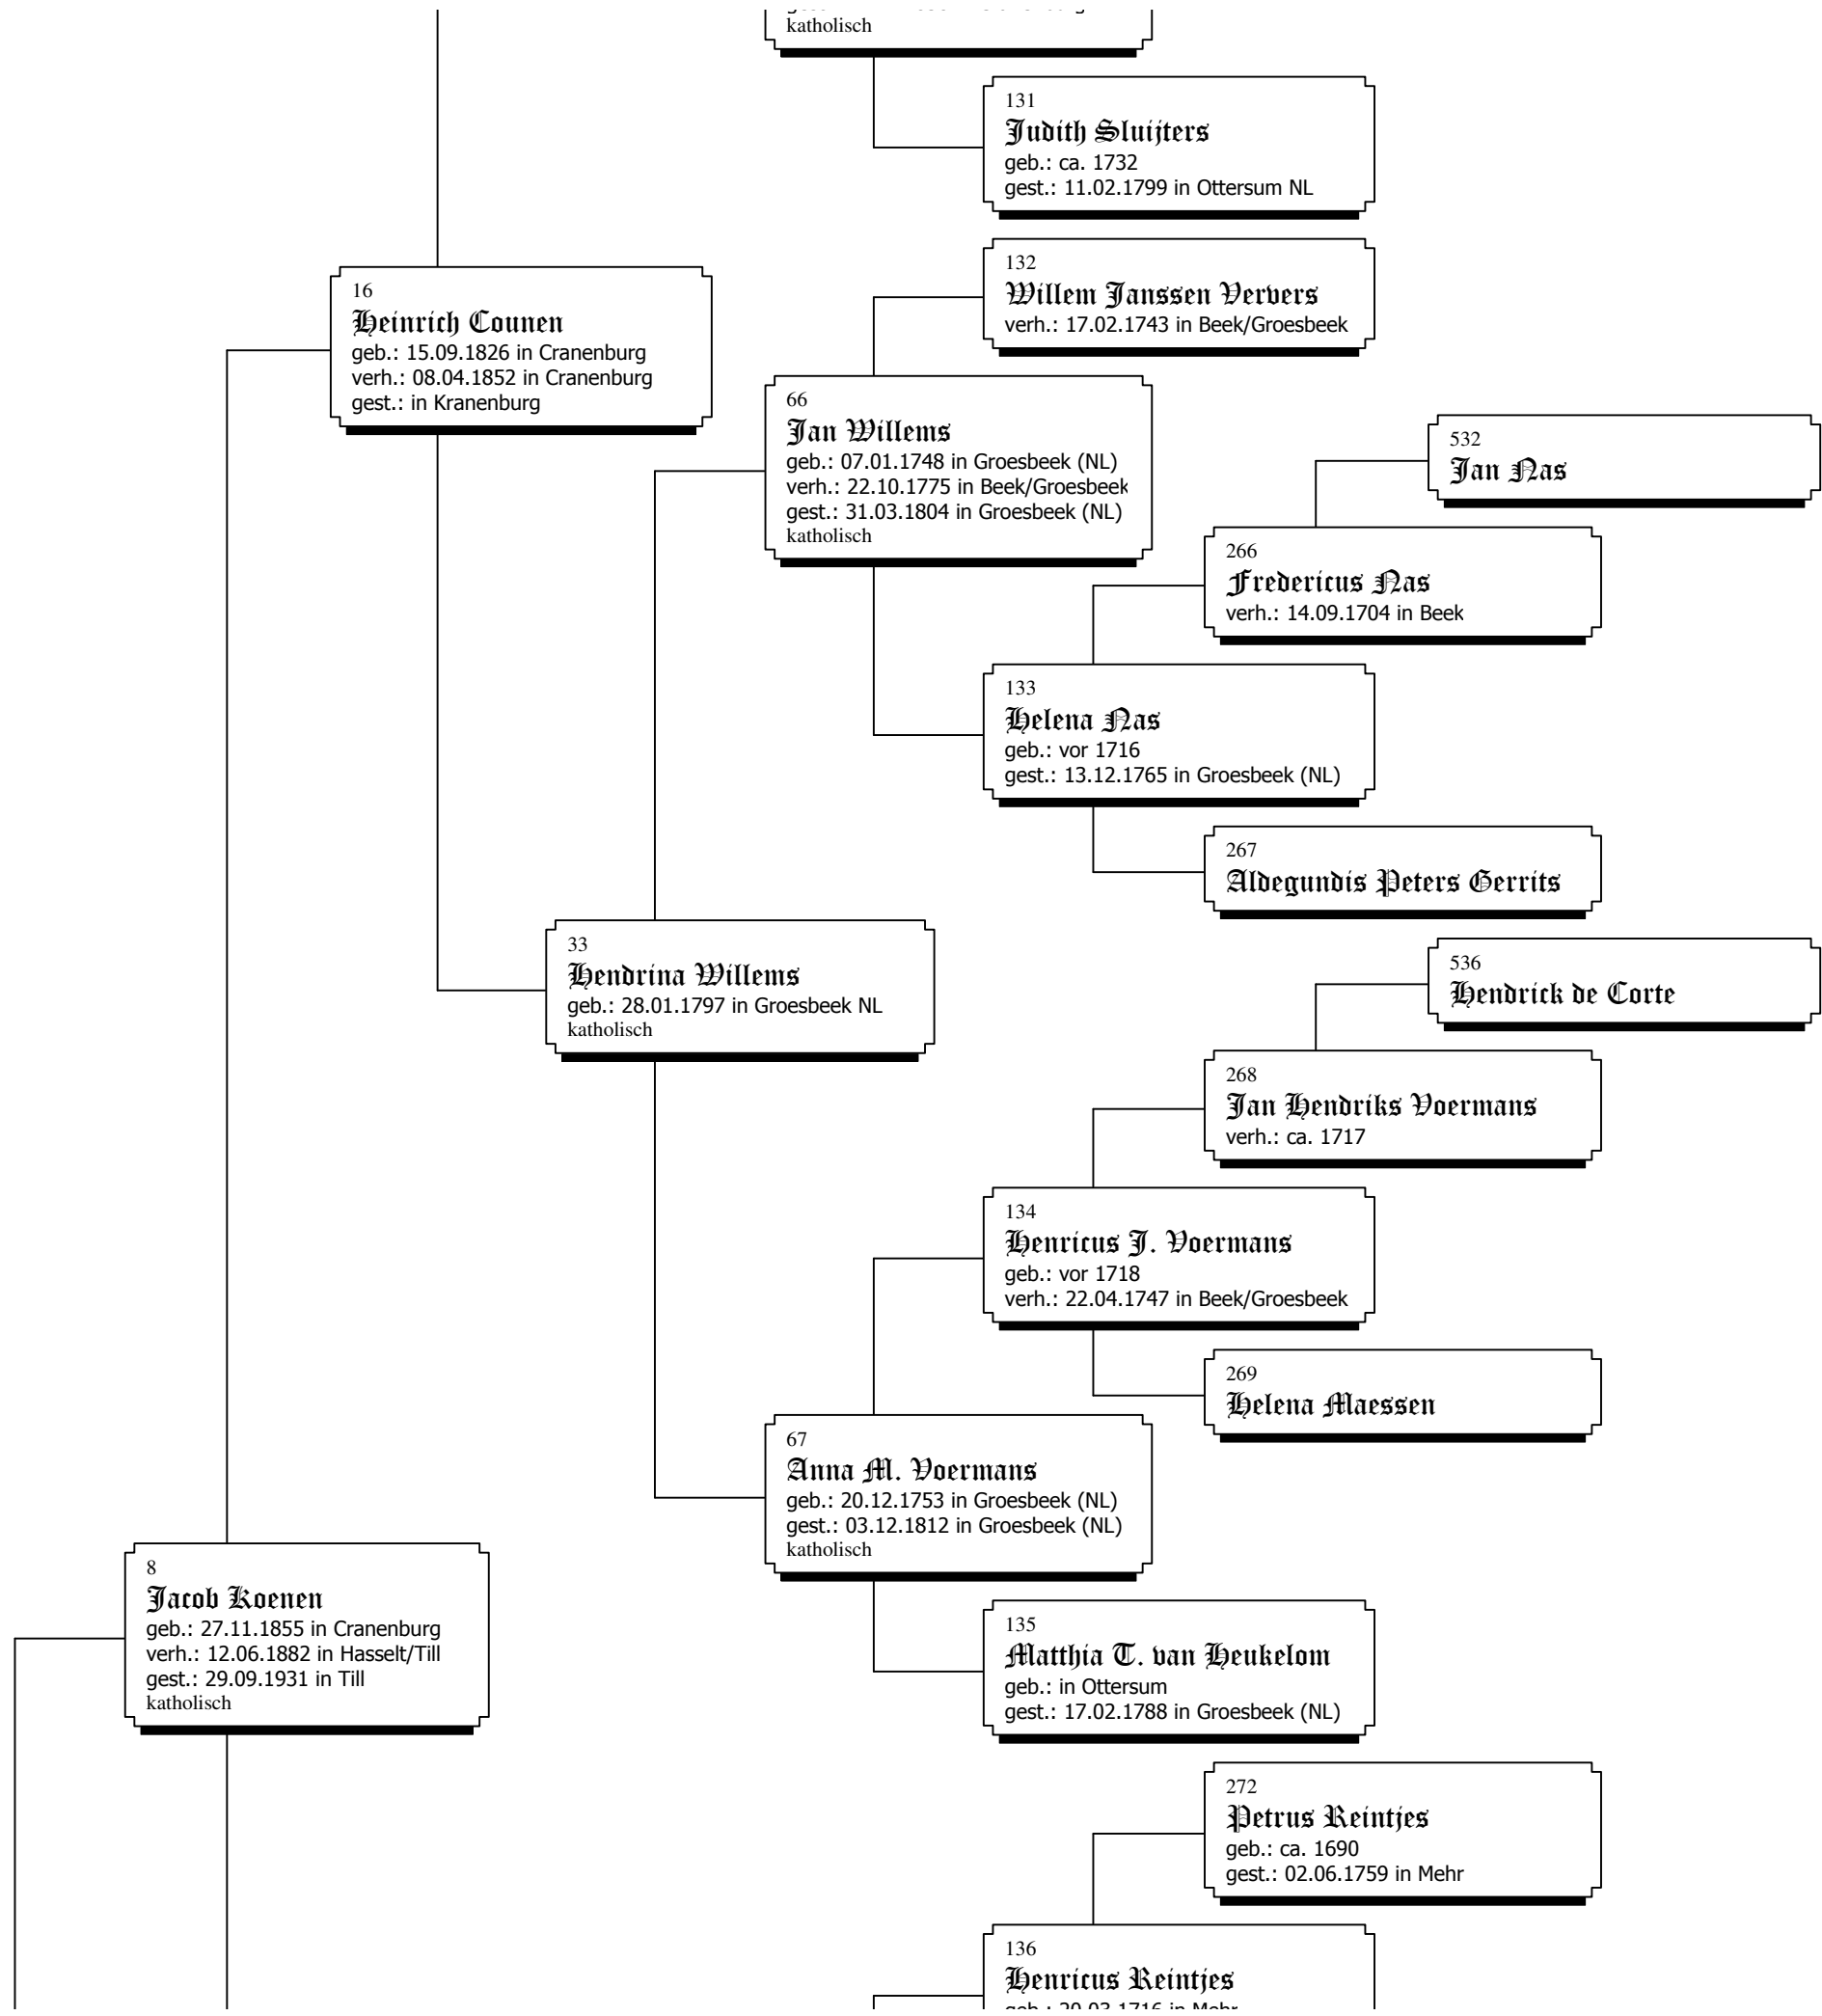

Vorfahren von Bettina Maria Brigitte Koenen

1  
**Bettina M. Koenen**  
geb.: 16.11.1971 in Goch  
verh.: 01.10.1993 in Bedburg-Hau  
katholisch

48  
**Gerardus Smeets**  
geb.: 30.03.1799 in Roosteren  
verh.: 22.04.1831 in Roosteren  
gest.: 18.01.1879 in Roosteren  
katholisch