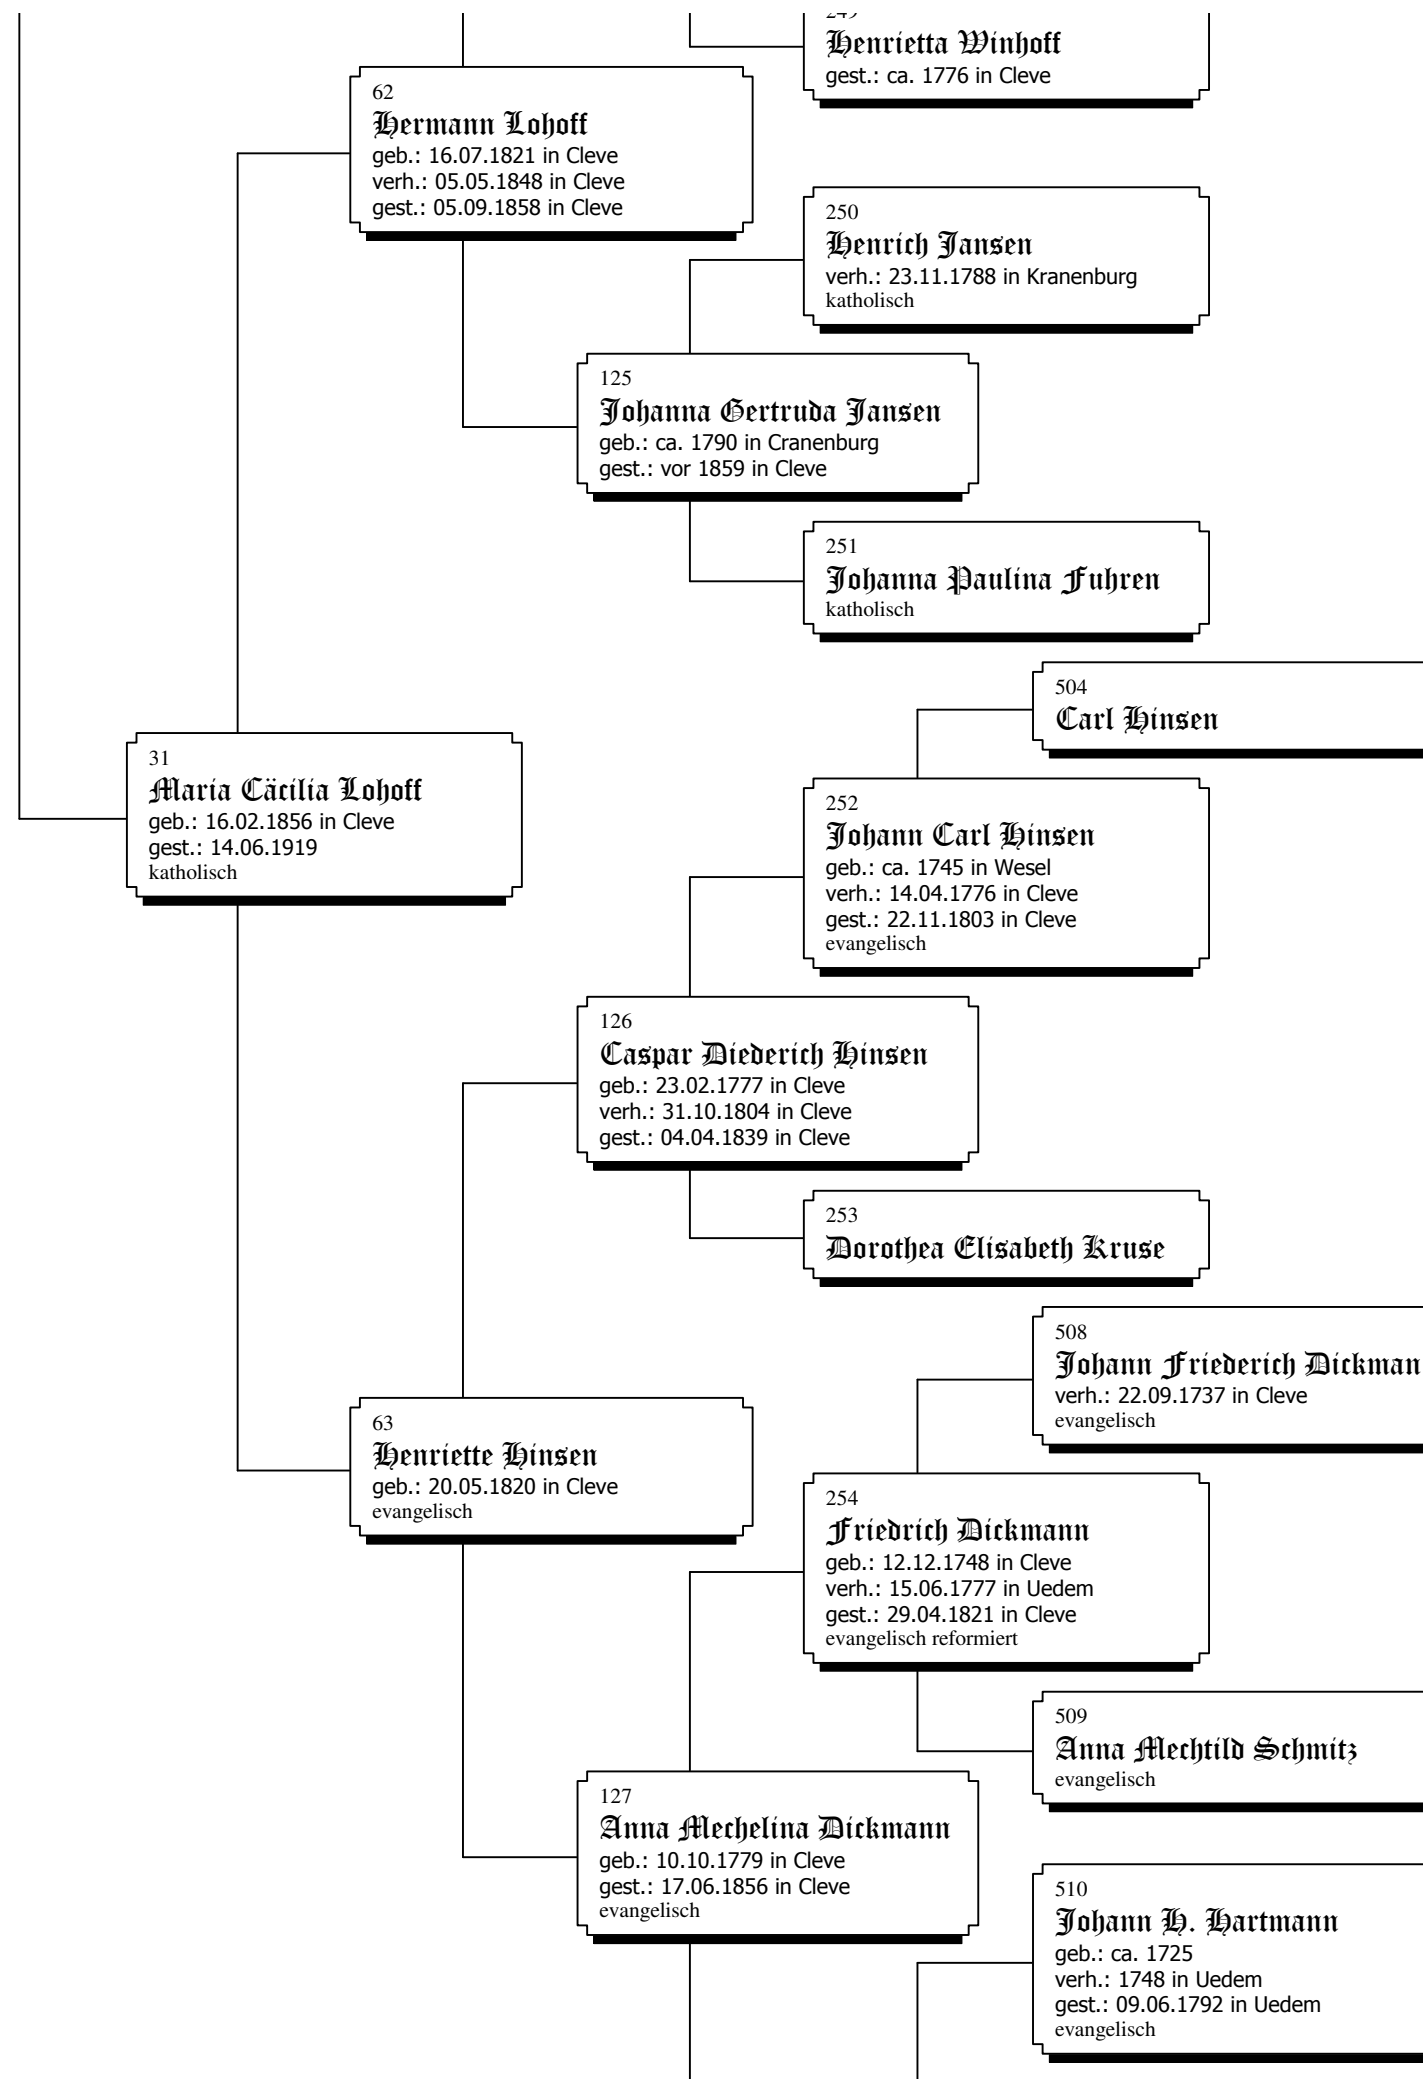

388  
**Vincentius Curbers**  
verh.: 23.02.1721 in Roosteren  
gest.: 12.09.1726 in Roosteren

194  
**Vincentius Curbers**  
geb.: 15.05.1727 in Roosteren  
verh.: 11.04.1752 in Roosteren  
gest.: 26.03.1795 in Roosteren  
katholisch

781  
**Margarita Broeckmeulen**  
gest.: 03.03.1731 in Roosteren

24  
**Josephus Smeets**  
geb.: 22.01.1836 in Roosteren

195  
**Gertrudis Houben**  
geb.: 18.03.1726 in Roosteren  
gest.: 24.07.1779 in Roosteren

1563  
**Anna Elisabeth Smeets**

255

**Anna M. Hartmann**

geb.: 23.01.1752 in Uedem

gest.: vor 1821

evangelisch

511

**Isabella C. Lichtenberg**