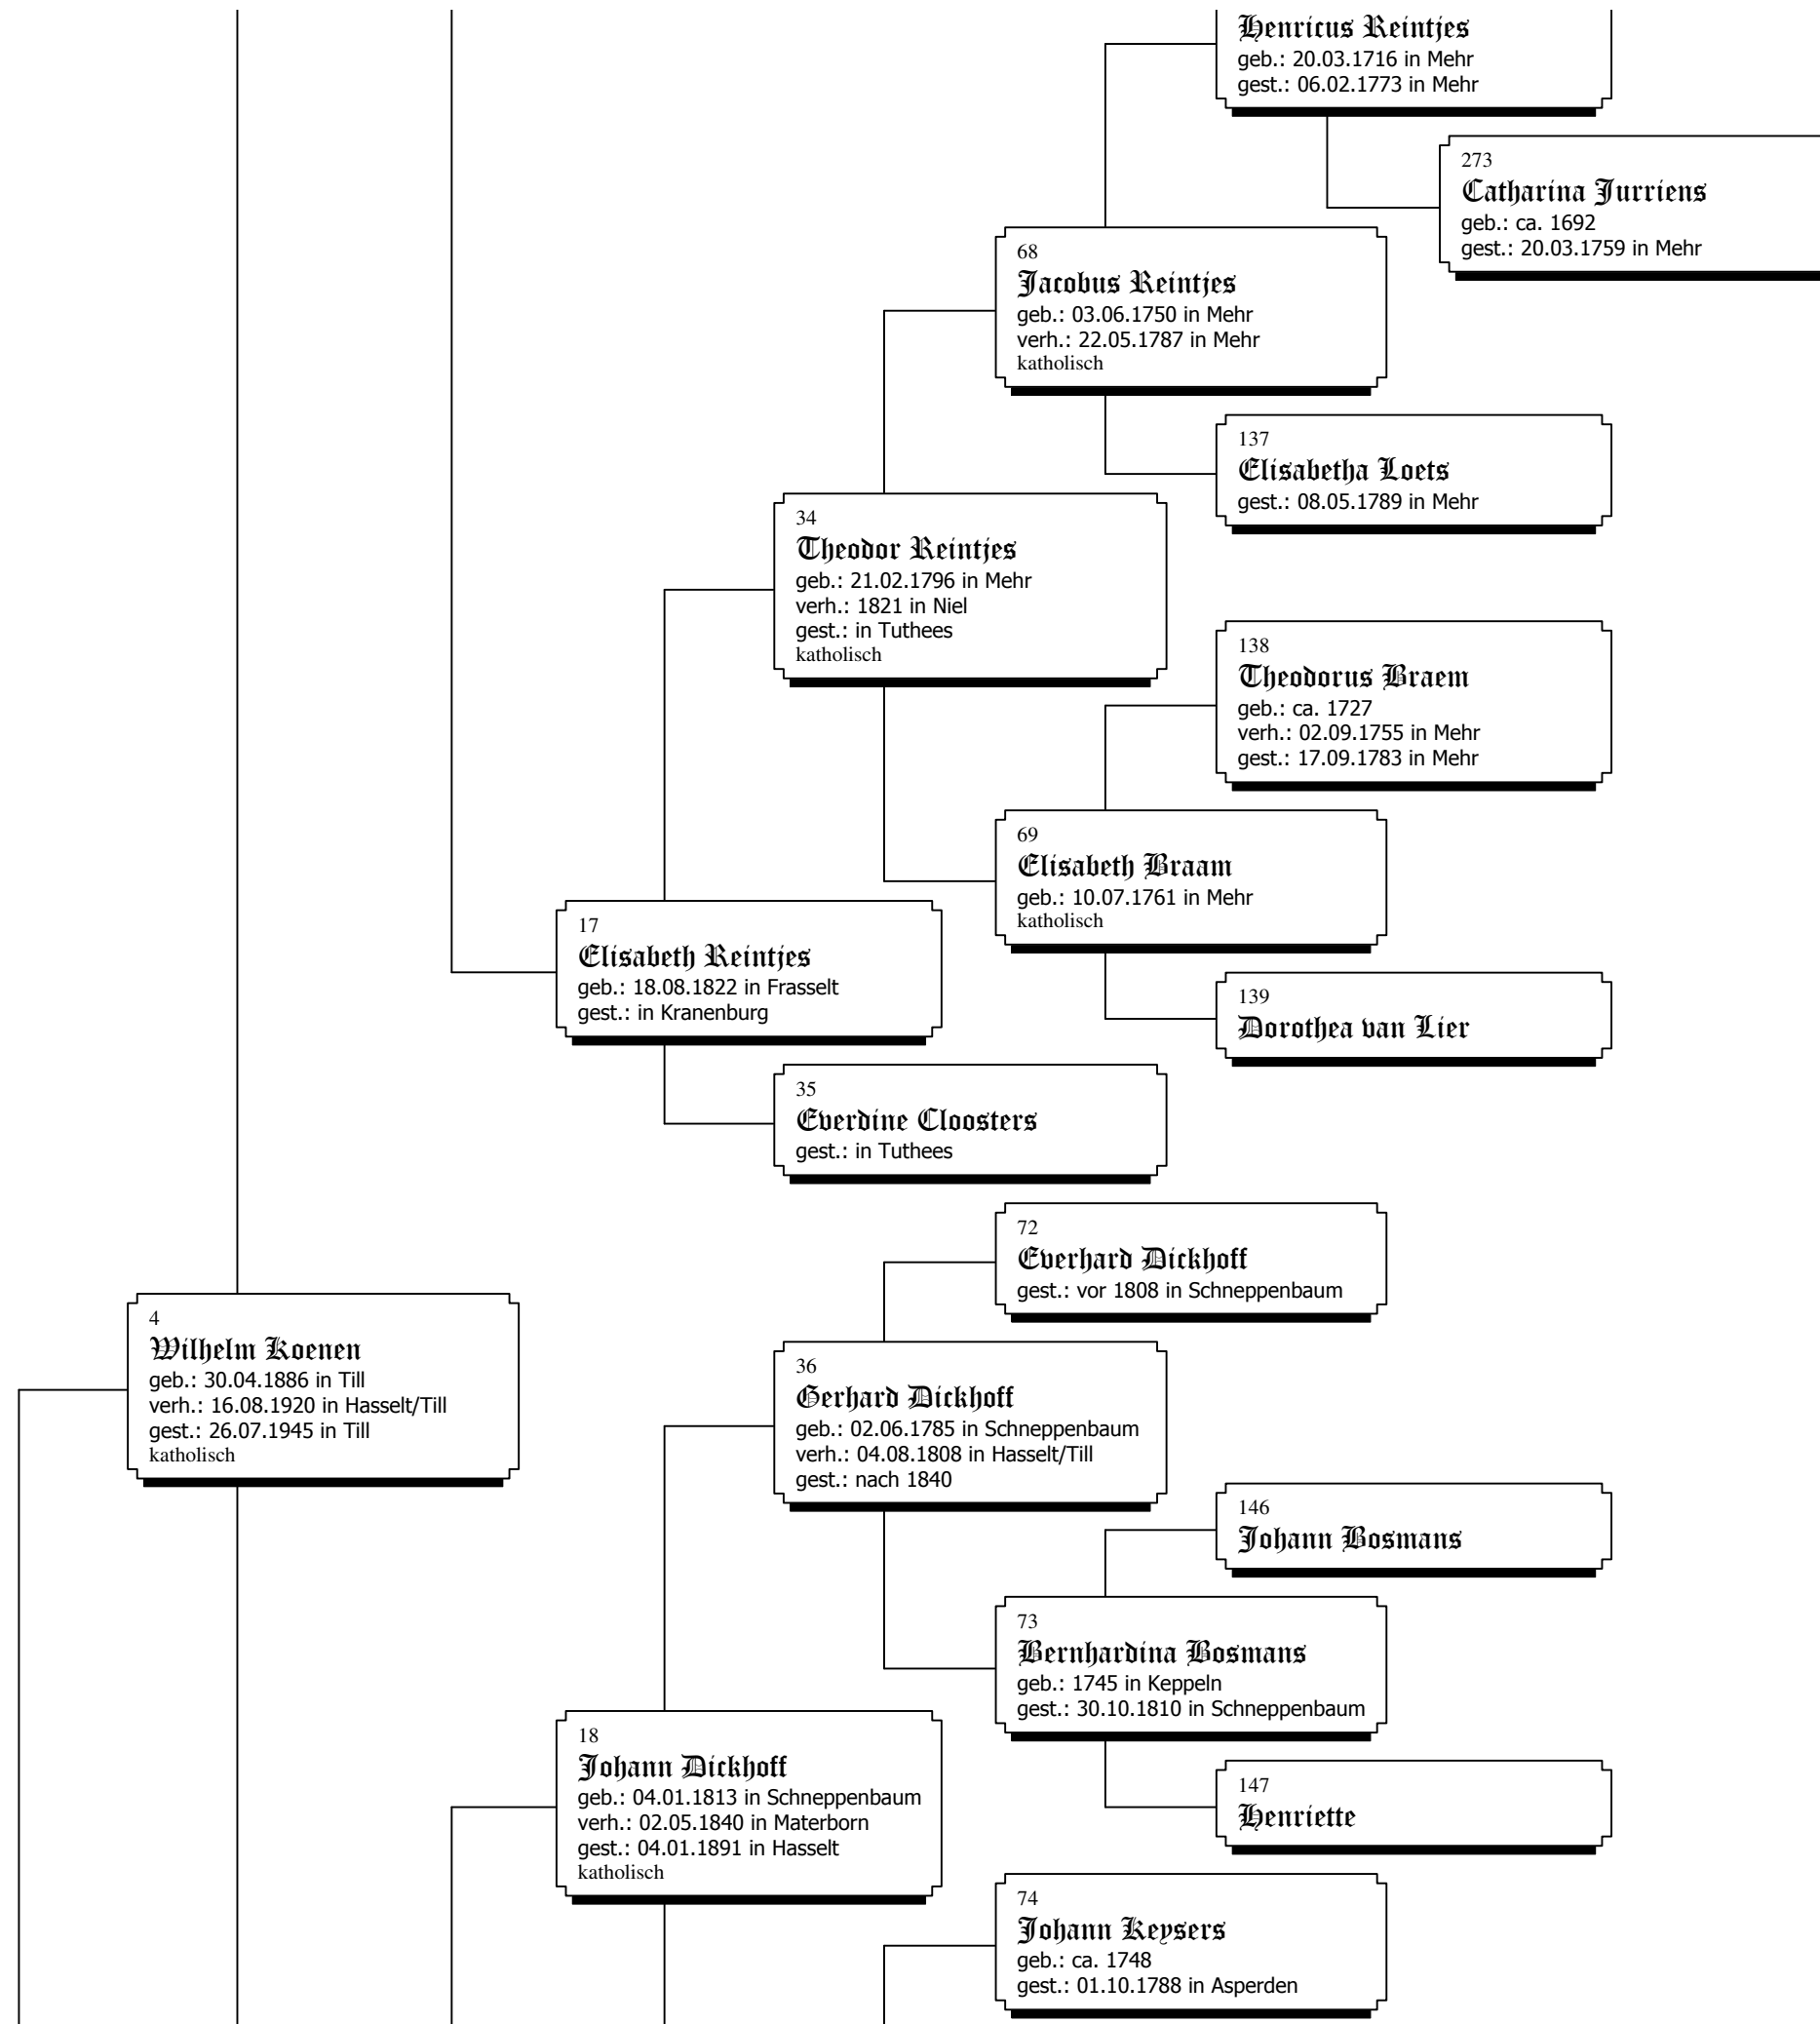

Vorfahren von Bettina Maria Brigitte Koenen

1  
**Bettina M. Koenen**  
geb.: 16.11.1971 in Goch  
verh.: 01.10.1993 in Bedburg-Hau  
katholisch

48  
**Gerardus Smeets**  
geb.: 30.03.1799 in Roosteren  
verh.: 22.04.1831 in Roosteren  
gest.: 18.01.1879 in Roosteren  
katholisch

193  
**(Joanna) Christina Geelen**  
geb.: 05.05.1733 in Roosteren  
gest.: 02.12.1804 in Roosteren  
katholisch

**Catharina Choerissen**  
gest.: 22.04.1715 in Roosteren

387  
**Catharina Voss**  
gest.: 01.02.1775 in Roosteren